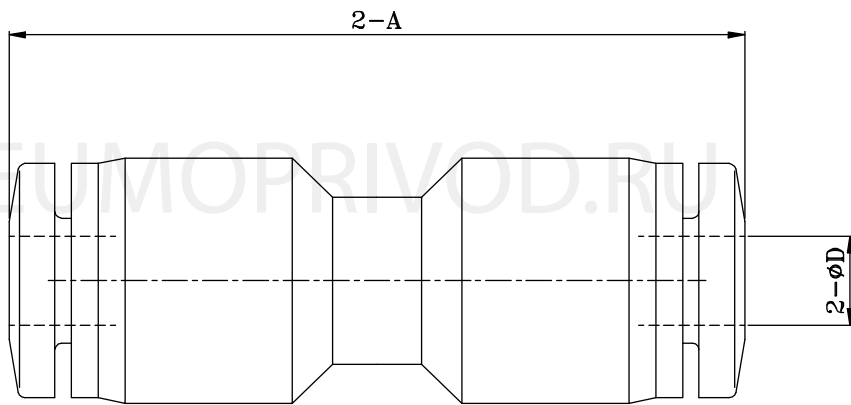

PNEUMOPRIVOD.RU

МОДЕЛЬ	D	A	X
EPU04	4	34.5	10.5
EPU06	6	36	12.6
EPU08	8	38.5	14.1
EPU10	10	47.5	18.1
EPU12	12	49	20.6